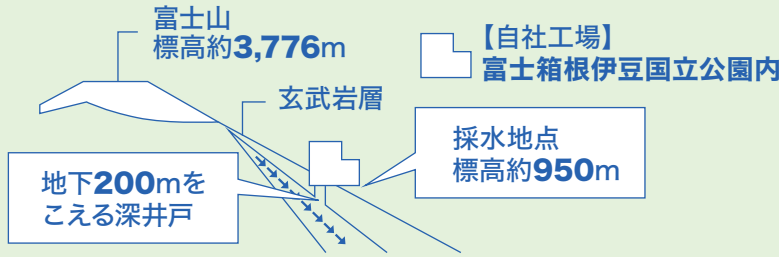

富士の湧水のここがすごい!

天然のミネラル成分が豊富に含まれた玄武岩層に長い年月かけてゆっくり磨き抜かれた天然水は日本人になじみの深い軟水で、口当たりが柔らかくとても飲みやすいお水です。

- 買い物の手間が省ける
- 毎日の時短になる
- ローリングストックがおすすめ